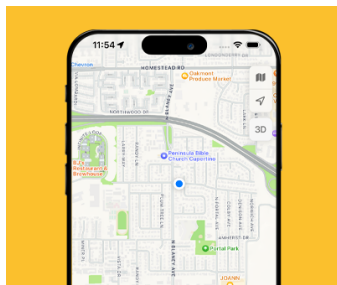

Store Locator

Localizza rapidamente i tuoi negozi, potenzia visibilità e connessioni locali, ottimizza l'esperienza d'acquisto.