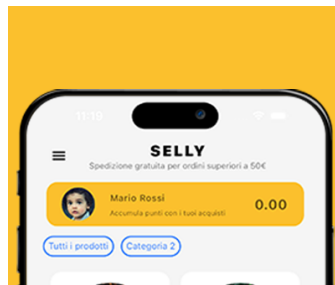

Nome personalizzato

Personalizza l'app con il nome del tuo brand per una presenza online unica su Google Play e App Store, entrando nel mondo digitale con un'app personalizzata per il successo aziendale.