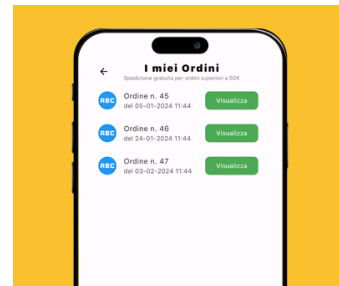

# SELLY

La tua app personalizzata per la vendita online e la raccolta ordini.

## La tua App B2C & B2B personalizzata su Google Play e App Store!

Con Selly, il tuo brand diventa protagonista! Personalizza l'app con il nome della tua azienda, i tuoi colori, le features che preferisci e pubblicala su Google Play e App Store. Fai crescere la tua presenza sui dispositivi mobile e raggiungi il tuo pubblico ovunque, con un'app unica e riconoscibile. Selly ti mette al centro della scena digitale, portando il tuo marchio direttamente nelle mani dei tuoi clienti.

### Riordino

Selly semplifica il riordino consentendo ai clienti di duplicare facilmente gli ordini precedenti, risparmiando tempo con un solo clic.

### Zucchetti AdHoc Revolution

Integra Selly con l'ERP Zucchetti AdHoc Revolution per gestire ordini, contabilità e anagrafiche.