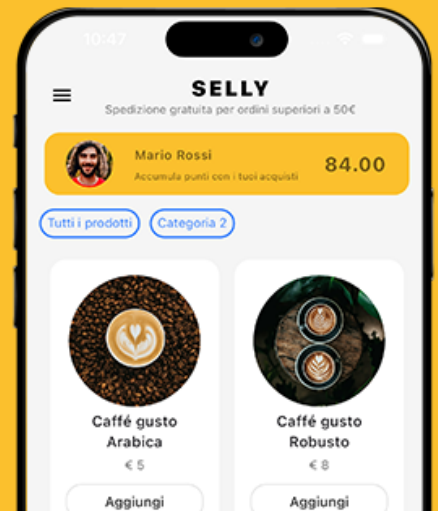

# SELLY

La tua app personalizzata per la vendita online e la raccolta ordini.

## La tua App B2C & B2B personalizzata su Google Play e App Store!

Con Selly, il tuo brand diventa protagonista! Personalizza l'app con il nome della tua azienda, i tuoi colori, le features che preferisci e pubblicala su Google Play e App Store. Fai crescere la tua presenza sui dispositivi mobile e raggiungi il tuo pubblico ovunque, con un'app unica e riconoscibile. Selly ti mette al centro della scena digitale, portando il tuo marchio direttamente nelle mani dei tuoi clienti.

### Riordino

Selly semplifica il riordino consentendo ai clienti di duplicare facilmente gli ordini precedenti, risparmiando tempo con un solo clic.

### Zucchetti AdHoc Revolution

Integra Selly con l'ERP Zucchetti AdHoc Revolution per gestire ordini, contabilità e anagrafiche.