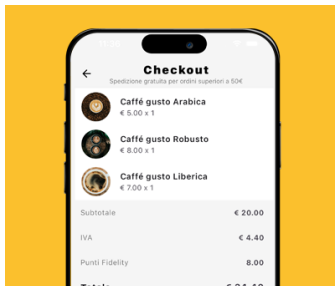

# SELLY

La tua app personalizzata per la vendita online e la raccolta ordini.

## La tua App B2C & B2B personalizzata su Google Play e App Store!

Con Selly, il tuo brand diventa protagonista! Personalizza l'app con il nome della tua azienda, i tuoi colori, le features che preferisci e pubblicala su Google Play e App Store. Fai crescere la tua presenza sui dispositivi mobile e raggiungi il tuo pubblico ovunque, con un'app unica e riconoscibile. Selly ti mette al centro della scena digitale, portando il tuo marchio direttamente nelle mani dei tuoi clienti.

### Riordino

Selly semplifica il riordino consentendo ai clienti di duplicare facilmente gli ordini precedenti, risparmiando tempo con un solo clic.